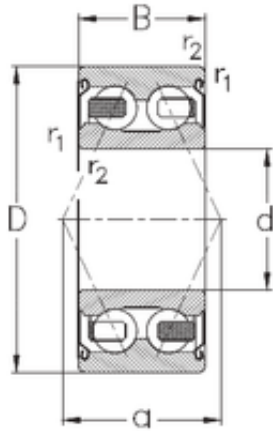

France Import Bearing Co., Ltd.

60 mm x 110 mm x 36,5 mm NKE 3212-B-2Z-TV angular contact ball bearings

Bearing No. 3212-B-2Z-TV

Size	60x110x36.5 mm
Bore Diameter	60 mm
Outer Diameter	110 mm
Width	36,5 mm
d	60 mm
D	110 mm
B	36,5 mm
C	36,5 mm
Angle (°)	32 °
a	55 mm
r1 min.	1,5 mm
r2 min.	1,5 mm
Weight	1,4 Kg
Basic dynamic load rating (C)	68,5 kN
Basic static load rating (C0)	58,6 kN
Limiting speed	5600 r/min

3212-B-2Z-TV Bearing 2D drawings and 3D CAD models